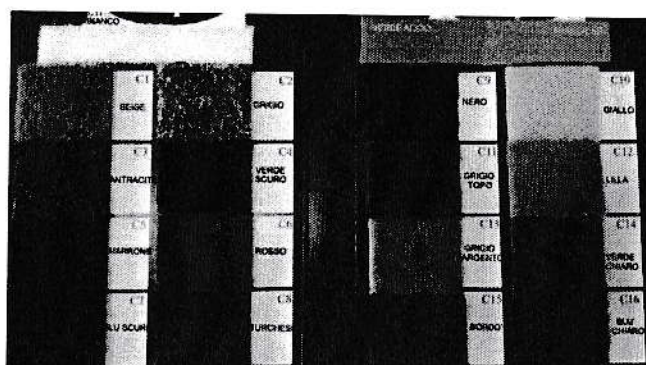

DESCRIZIONE	QT.	PREZZO UNITARIO	PREZZO TOTALE IVA ESCLUSA
TAPPETO INTARSIATO formato 150x100 cm, con bordo anti-inciampo e grafica personalizzata	6	€ 255,00	€ 1.530,00
TAPPETO INTARSIATO formato 100x100 cm, con bordo anti-inciampo e grafica personalizzata	2	€ 180,00	€ 360,00
SPESE DI SPEDIZIONE	1	€ 20,00	€ 20,00
IMPORTO TOTALE OFFERTA IVA ESCLUSA			€ 1.910,00
IVA			€ 420,20
IMPORTO TOTALE OFFERTA IVA INCLUSA			€ 2.330,20

Colori disponibili

Esempio di tappeto intarsiato

DICHIARAZIONI:

- l'offerta è comprensiva delle spese di imballaggio e di spedizione presso i Vostri uffici;
- la consegna sarà effettuata entro 10 gg. dall'approvazione delle bozze grafiche.